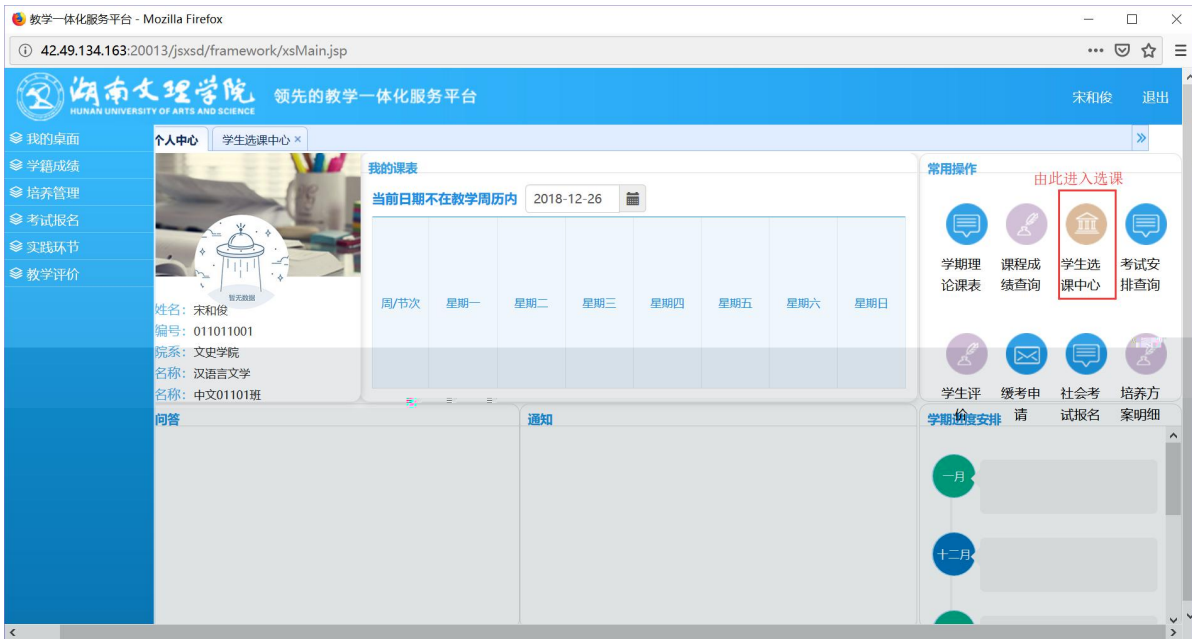

选课学分情况 公选课选课

本学期选课学分/门数要求及已选情况							
	最高总学分	专业内跨年级选课(控制)		跨专业选课(控制)		校公共选修课选课(控制)	
		学分	门数	学分	门数	学分	门数
设置(控制)要求	不控制	不控制	不控制	不控制	不控制	2	1
已选统计	20.0	0.0	0	0.0	0	0.0	0